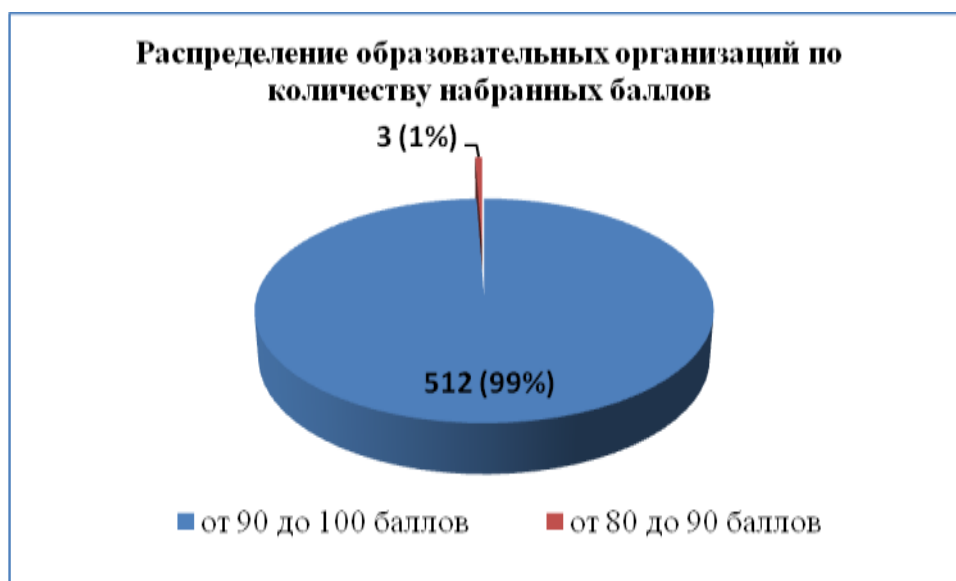

№ п/п	Наименование организации	Показатель 2.1	Показатель 2.3.	ИТОГ
501.	МКОУ СОШ д. Денисовы Слободского района	50	46,5	96,5
502.	КОГПОАУ ЯТТ	50	46,5	96,5
503.	КОГОВБУ для детей-сирот ШИ ОВЗ с. Бурмакино Кирово-Чепецкого района	50	46,5	96,5
504.	КОГОВБУ «Лицей г. Советска»	50	46,5	96,5
505.	МКОУ СОШ с УИОП № 7 г. Кирово-Чепецка	50	46	96
506.	КОГОВАУ ДПО «ИРО Кировской области»	50	45,5	95,5
507.	КОГПОАУ «Орловский колледж педагогики и профессиональных технологий»	50	45,5	95,5
508.	КОГПОАУ КТКПП	50	45	95
509.	МКОУ ООШ д. Большой Сатнур Малмыжского района	50	44,5	94,5
510.	КОГОВБУ для детей-сирот ШИ ОВЗ г. Слободского	50	44,5	94,5
511.	КОГПОВБУ «ВАПК»	50	42	92
512.	МБОУ ООШ № 69 г. Кирова	50	40,5	90,5
513.	КОГПОВБУ «ИПК г. Советска»	50	37,5	87,5
514.	МБОУ НОШ д. Ожегино Афанасьевского района	50	35,5	85,5
515.	КОГПОВБУ «Яранский аграрный техникум»	50	35	85