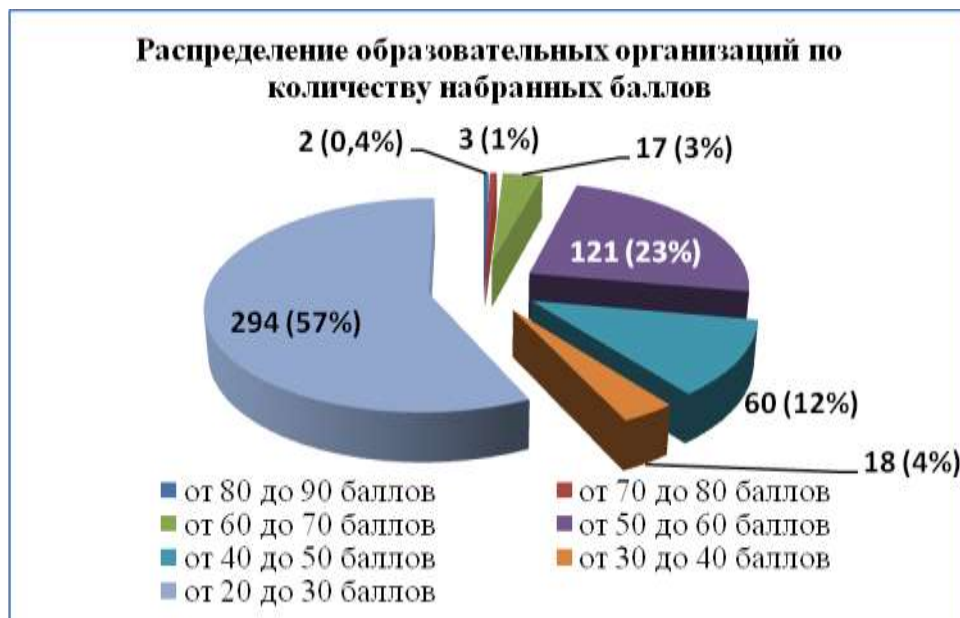

№ п/п	Наименование организации	Показатель 3.1	Показатель 3.2.	Показатель 3.2.	ИТОГ
514.	ЧОУ НЭПШ	6	16	0	22
515.	КОГОбУ ШИ ОВЗ г. Кирова	6	16	0	22