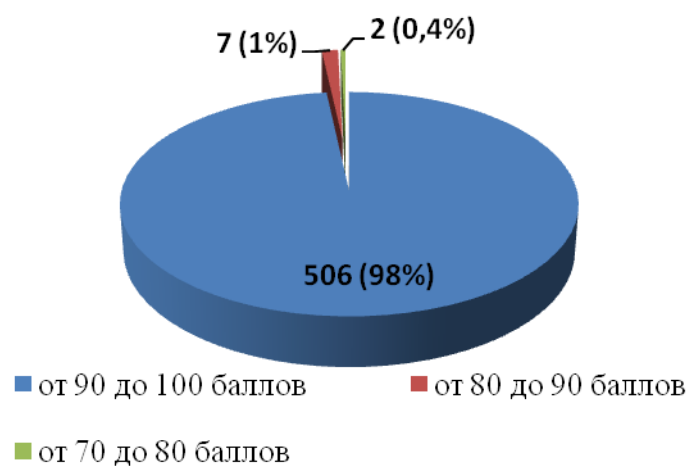

№ п/п	Наименование организации	Показатель 4.1	Показатель 4.2.	Показатель 4.2.	ИТОГ
	района Кировской области				
501.	КОГПОАУ ЯТТ	18,6	27,9	46,5	93
502.	КОГОбУ для детей-сирот ШИ ОВЗ с. Бурмакино Кирово-Чепецкого района	18,6	27,9	46,5	93
503.	КОГПОАУ «Орловский колледж педагогики и профессиональных технологий»	18,2	27,3	45,5	91
504.	МБОУ СОШ № 32 г. Кирова	19,8	30	41	90,8
505.	КОГОбАУ ДПО «ИРО Кировской области»	17,4	27,3	45,5	90,2
506.	КОГПОАУ КТКПП	18	27	45	90
507.	КОГОбУ для детей-сирот ШИ ОВЗ г. Слободского	17,8	27	44,5	89,3
508.	МКОУ ООШ д. Большой Сатнур Малмыжского района	17,8	26,7	44,5	89
509.	Вятская православная гимназия г. Кирова	15,8	30	39,5	85,3
510.	КОГПОБУ «ВАПК»	16,8	25,2	42	84
511.	КОГПОБУ «ИПК г. Советска»	15,6	24,9	42,5	83
512.	МБОУ ООШ № 69 г. Кирова	16,2	24,3	40,5	81
513.	КОГПОАУ КАТТ	20	30	31	81
514.	МБОУ НОШ д. Ожегино Афанасьевского района	14,2	21,3	35,5	71
515.	КОГПОБУ «Яранский аграрный техникум»	14	21	35	70

Распределение образовательных организаций по количеству набранных баллов